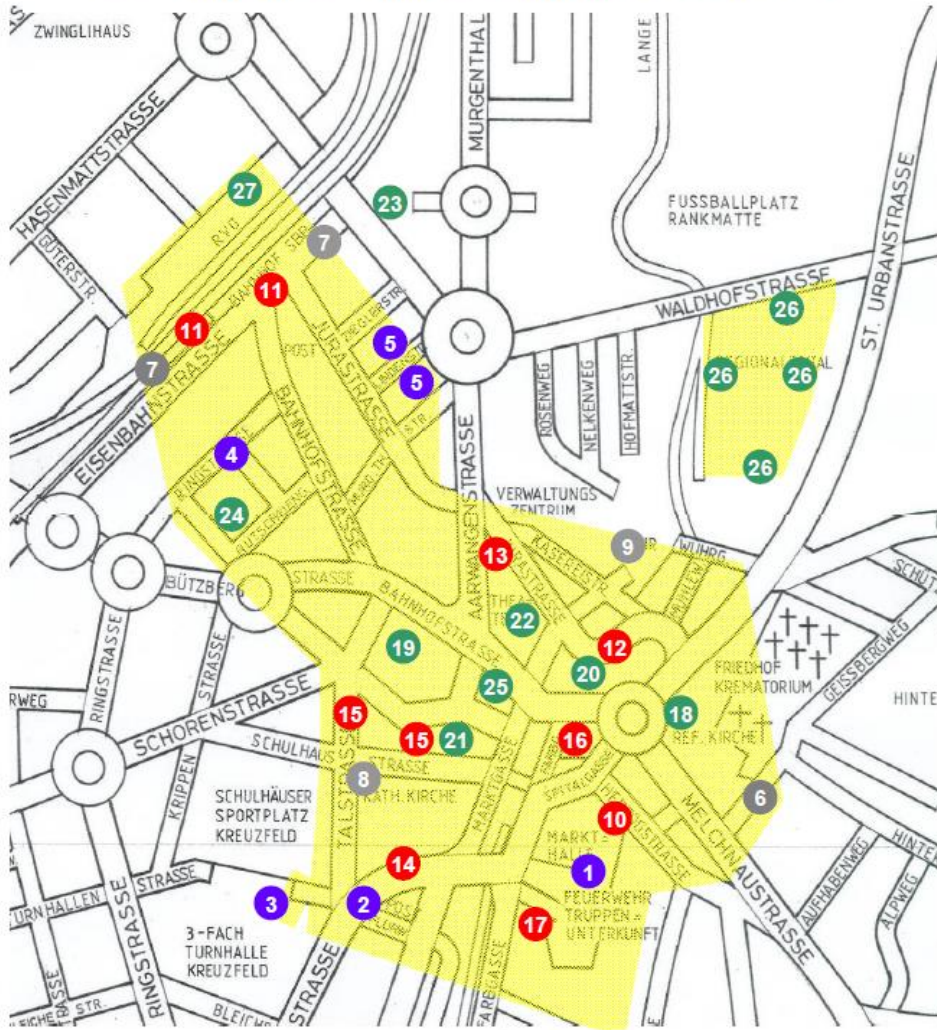

Parkierung im Zentrum von Langenthal, Stand 2011.

Gebührenpflichtige Parkzeit auf Parkplätzen, welche sich im Grundeigentum der Stadt Langenthal befinden:

Montag bis Freitag:
Samstag:
Sonntage, Feiertage:

7.00 bis 19.00 Uhr
7.00 bis 17.00 Uhr
gebührenfrei

Ortsbezeichnung (es sind nur Parkplätze mit mehr als 15 Parkfeldern aufgeführt)	Park- felder	maximale Parkzeit	Gebühren Tarif

Pendlerparkplätze				
1	Markthallenplatz	ca. 200	unbeschränkt	Fr. 0.60/h
2	Ricklimatte	42	12 Std.	Fr. 0.60/h
3	Einstellhalle Kreuzfeld	70	12 Std.	Fr. 0.60/h
4	Ringstrasse / Gartenstrasse	24	12 Std.	Fr. 0.60/h
5	Lindenstrasse / Murgenthalstrasse	18	12 Std.	Fr. 0.60/h

Übrige Langzeitparkplätze				
6	Geissbergweg	43	12 Std.	Fr. 0.60/h
7	Bahnhof, Bereich Eisenbahnstrasse	20	12 Std.	Fr. 0.80/h
8	Tal- / Schulhaus- / Wiesenstrasse	20	12 Std.	Fr. 0.80/h
9	Wuhrplatz	96	12 Std.	Fr. 0.80/h

Kurzzeitparkplätze				
10	Herzogstrasse	17	3 Std.	Fr. 0.80/h
11	Bahnhof / Post	26	2 Std.	Fr. 0.80/h
12	Coop Tell, oberirdisch	35	2 Std./30 Min.	Fr. 0.80/h
13	Jurastrasse / Stadttheater	40	2 Std.	Fr. 0.80/h
14	Lotzwilstrasse / Post 2	15	2 Std.	Fr. 0.80/h
15	Tal- / Schulhaus- / Wiesenstrasse	31	2 Std.	Fr. 0.80/h
16	Zentralplatz / BEKB	47	2 Std.	Fr. 0.80/h
17	Sagibach	100	3 Std.	Fr. 0.60/h

Private, öffentlich zugängliche Parkieranlagen in der Parkzone 1				
18	Parkhaus Affenplatz	30		spez. Tarif
19	Parkhaus Brauihof	157		spez. Tarif
20	Parkhaus Coop Tell	116		spez. Tarif
21	Parkhaus Innenstadt	23		spez. Tarif
22	Parkhaus Untere Marktgasse	104		spez. Tarif
23	Migros Rankmatte	123		spez. Tarif
24	Parkhaus Migros Wiesenstrasse	194		spez. Tarif
25	UBS "Hübeli"	27		spez. Tarif
26	SRO Spital	296		spez. Tarif
27	Bahnhof P + R	95	3 x 12 Std.	spez. Tarif