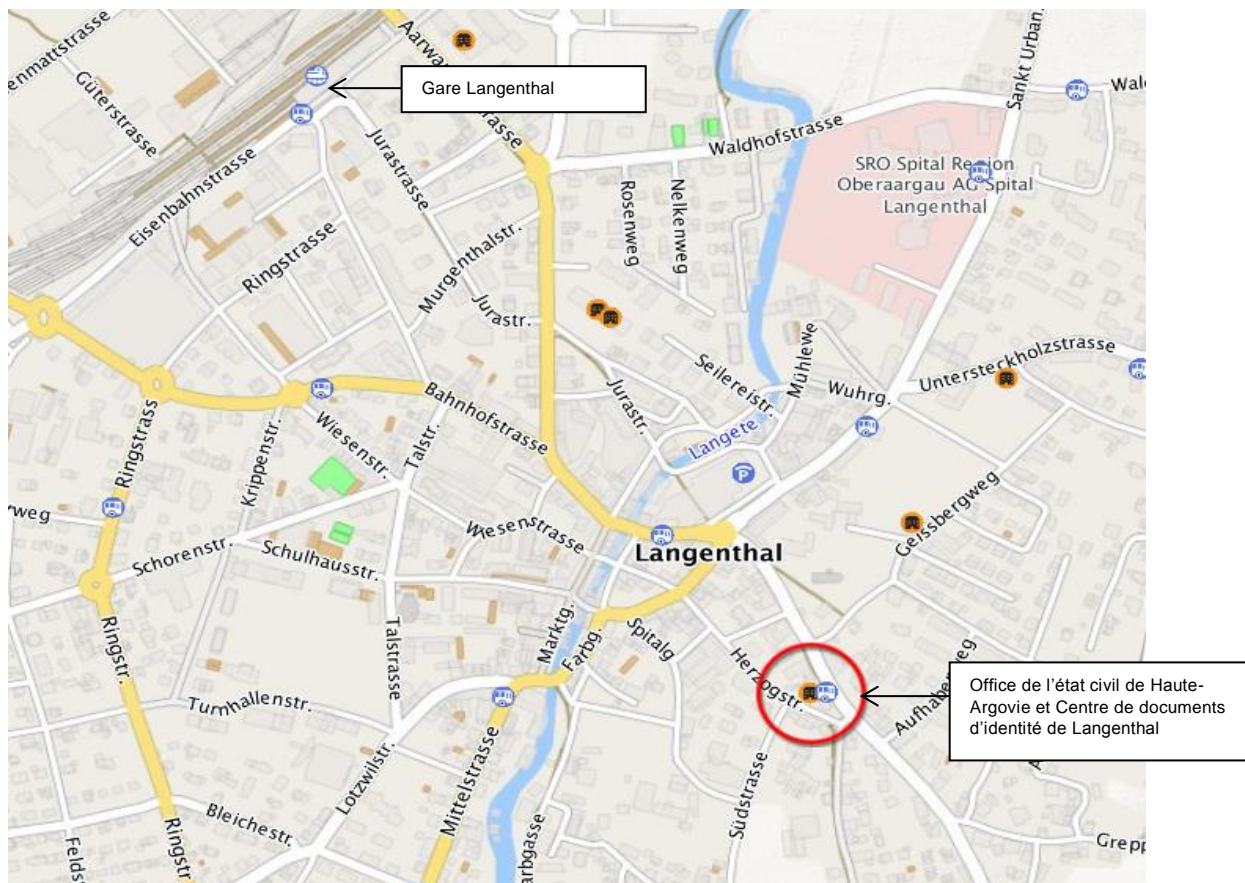

Melchnaustrasse 28
4900 Langenthal
+41 31 635 42 70

Chemins d'accès

Arrivée à pied depuis la gare de Langenthal (environ 15 à 20 min)

Depuis la gare de Langenthal: direction Centre jusqu'au rond-point Tell (Coop, McDonalds) direction Melchnau.

Arrivée en bus depuis la gare de Langenthal

Depuis la gare de Langenthal: bus N° 51 direction Melchnau via Centre-ville jusqu'au troisième arrêt "Rössli", situé devant l'Office de l'état civil, Melchnaustrasse 28.

Arrivée en véhicule privé

Dans Langenthal direction Lucerne / Melchnau

Seulement un nombre limité de places de parc sont disponibles à l'office de l'état civil et au centre de documents d'identité. Veuillez utiliser les places de parc publiques (voir plan séparé).